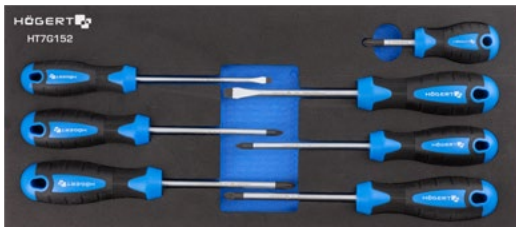

Sada šroubováků 7 ks

Popis výrobku

Vybavení skříňek na nářadí obsahující ploché, křížové šroubováky Philips a Pozidrive. Sada vybraných nástrojů nezbytná ve skříňce na nářadí každého profesionála.

Charakteristika

- vyrobeny z vysoce kvalitní legované oceli S2;
- trvanlivé, odolné proti deformacím;
- magnetický hrot usnadňující práci;
- dvousložková rukojeť, se speciálně tvarovaným protiskluzovým povrchem, zvyšujícím utahovací sílu;
- technická pěna EVA umožňuje udržovat na pracovišti pořádek a zajišťuje snadný a pohodlný přístup k často používaným nástrojům.

Sada obsahuje:

Ploché šroubováky SL

4 x 100 mm - HT1S004, 6x100 mm - HT1S012

Křížové šroubováky PH

PH2 38 mm - HT1S028, PH1 100 mm - HT1S024, PH2 100 mm - HT1S029

Křížové šroubováky PZ

PZ1 100 mm - HT1S041, PZ2 100 mm - HT1S042

Technická data

HT7G152	5902801376801	39,5 x 18 cm	1	24

×7

EVA

Höfert Technik GmbH, Pariser Platz 6a, 10117 Berlin, Deutschland

Producent/ Manufacturer/ Hersteller/ Произведено для:

PL GTV Poland S.A., ul. Przejazdowa 21
05-800 Pruszków, Polska/ Poland/ Polen/ Польша

Importer/ Импортёр:

RU Россия, 109428, город Москва, Рязанский проспект, 8А,
строение 7, этаж 2, кабинет 10; info@hoegert.ru

Distributor:

CZ GTV Czech Distribution s.r.o., CTPark Ostrava,
Na Rovince 879, 720 00 Ostrava Hrabová