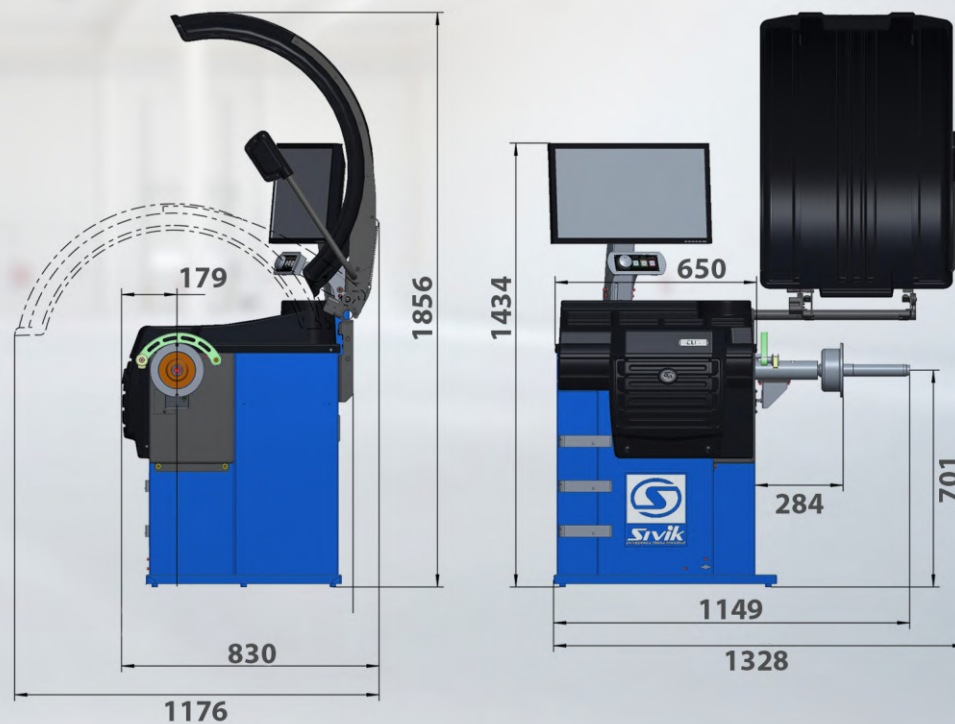

НОВЫЙ GELIOS (УЗ, ТЛУ)

СЕРИЙНОЕ ПРОИЗВОДСТВО — С 01.07.2021

GELIOS (УЗ, ТЛУ)
GELIOS (УЗ)

СЕРИЙНОЕ ПРОИЗВОДСТВО — ДО 01.07.2021

НОВАЯ СИСТЕМА БЛОКИРОВКИ ВАЛА ДОПОЛНИТЕЛЬНЫЙ ЭЛЕКТРОМАГНИТНЫЙ ТОРМОЗ

- УВЕЛИЧЕННАЯ ПРОИЗВОДИТЕЛЬНОСТЬ СТАНКА ПРИ РАБОТЕ С ТЯЖЕЛЫМИ КОЛЕСАМИ ЗА СЧЕТ БЫСТРОЙ ОСТАНОВКИ КОЛЕСА
- НОВЫЙ УРОВЕНЬ КОМФОРТА ПРИ УСТАНОВКЕ ГРУЗОВ. НАДЕЖНАЯ ФИКСАЦИЯ КОЛЕСА В МЕСТЕ УСТАНОВКИ ГРУЗА

GELIOS (УЗ, ТЛУ)

НОВЫЙ GELIOS (УЗ, ТЛУ)

GELIOS (УЗ, ТЛУ), GELIOS (УЗ)

УЛУЧШЕНА ЭРГОНОМИКА РАБОЧЕГО СТОЛА

- УВЕЛИЧЕНА ПЛОЩАДЬ НА 30%
- ГЛУБОКИЕ ЯЧЕЙКИ ВМЕЩАЮТ СТАНДАРТНУЮ УПАКОВКУ ГРУЗОВ - ЦЕЛИКОМ
- ВСЕ АКССУАРЫ СВОБОДНО РАЗМЕЩАЮТСЯ НА РАБОЧЕМ СТОЛЕ
- ДОБАВЛЕНА КРУГЛАЯ ЯЧЕЙКА ДЛЯ БУТЫЛКИ С ОБЕЗЖИРИВАТЕЛЕМ
- ПОВЫШЕНА ПРОЧНОСТЬ РАБОЧЕГО СТОЛА

ЛУЧШИЙ ДОСТУП ВНУТРЬ КОЛЕСА

- ВАЛ СТАНКА СМЕЩЕН БЛИЖЕ К ОПЕРАТОРУ
- СОХРАНЕН БОЛЬШОЙ ВЫЛЕТ ВАЛА - 284 ММ
- НАКЛОН КОРПУСА УПРОЩАЕТ РАБОТУ С КОЛЕСОМ В ПОЛОЖЕНИИ «6 ЧАСОВ»

НОВЫЙ GELIOS (УЗ, ТЛУ)

GELIOS (УЗ, ТЛУ), GELIOS (УЗ)

- НАДЕЖНЫЙ И ПРОСТОЙ В ОБСЛУЖИВАНИИ УЗЕЛ
- БЫСТРЫЙ ОТКЛИК НА НАЖАТИЕ

GELIOS (УЗ, ТЛУ)

УДОБНО РАБОТАТЬ ОПЕРАТОРУ

НОВЫЙ ЭРГОНОМИЧНЫЙ ДИЗАЙН КОРПУСА И ВЕРХНЕЙ КРЫШКИ ПОВЫШАЕТ УДОБСТВО РАБОТЫ СО СТАНКОМ

- УПРОЩЕН ДОСТУП К ДАЛЬНИМ ЯЧЕЙКАМ РАБОЧЕГО СТОЛА
- ПУЛЬТ УПРАВЛЕНИЯ БЛИЖЕ К ОПЕРАТОРУ
- УДОБНО РАБОТАТЬ СТОЯ ВПЛОТНУЮ К СТАНКУ БЛАГОДАря НАКЛОННОЙ ПЕРЕДНЕЙ СТЕНКЕ