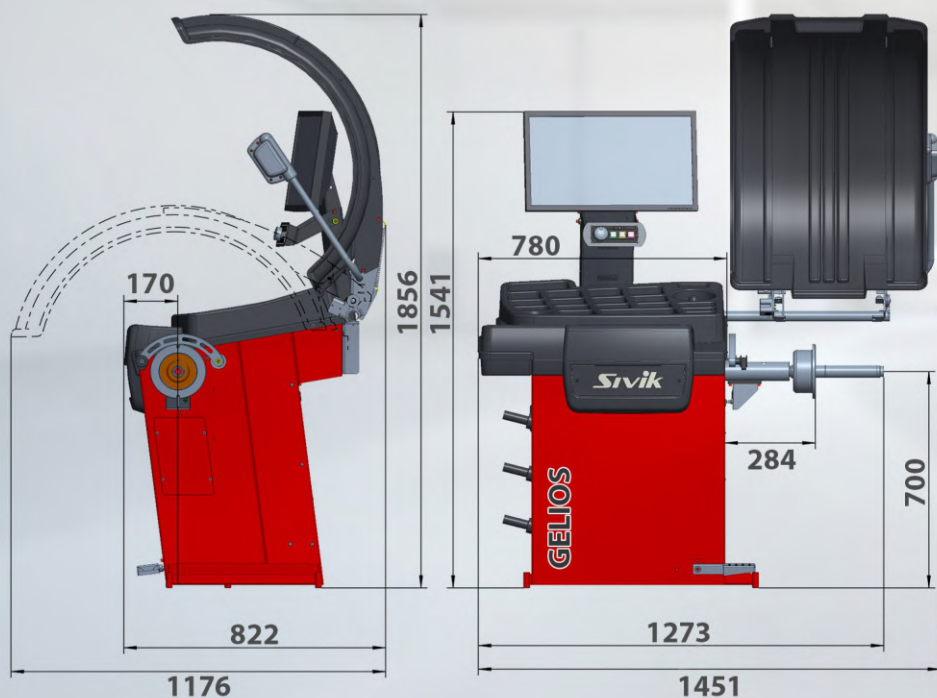

НОВЫЙ GELIOS (УЗ, ТЛУ)

СЕРИЙНОЕ ПРОИЗВОДСТВО — С 01.07.2021

GELIOS (УЗ, ТЛУ)
GELIOS (УЗ)

СЕРИЙНОЕ ПРОИЗВОДСТВО — ДО 01.07.2021

НОВАЯ СИСТЕМА БЛОКИРОВКИ ВАЛА ДОПОЛНИТЕЛЬНЫЙ ЭЛЕКТРОМАГНИТНЫЙ ТОРМОЗ

- УВЕЛИЧЕННАЯ ПРОИЗВОДИТЕЛЬНОСТЬ СТАНКА ПРИ РАБОТЕ С ТЯЖЕЛЫМИ КОЛЕСАМИ ЗА СЧЕТ БЫСТРОЙ ОСТАНОВКИ КОЛЕСА
- НОВЫЙ УРОВЕНЬ КОМФОРТА ПРИ УСТАНОВКЕ ГРУЗОВ. НАДЕЖНАЯ ФИКСАЦИЯ КОЛЕСА В МЕСТЕ УСТАНОВКИ ГРУЗА

GELIOS (УЗ, ТЛУ)

НОВЫЙ GELIOS (УЗ, ТЛУ)

GELIOS (УЗ, ТЛУ), GELIOS (УЗ)

УЛУЧШЕНА ЭРГОНОМИКА РАБОЧЕГО СТОЛА

- УВЕЛИЧЕНА ПЛОЩАДЬ НА 30%
- ГЛУБОКИЕ ЯЧЕЙКИ ВМЕЩАЮТ СТАНДАРТНУЮ УПАКОВКУ ГРУЗОВ - ЦЕЛИКОМ
- ВСЕ АКССУАРЫ СВОБОДНО РАЗМЕЩАЮТСЯ НА РАБОЧЕМ СТОЛЕ
- ДОБАВЛЕНА КРУГЛАЯ ЯЧЕЙКА ДЛЯ БУТЫЛКИ С ОБЕЗЖИРИВАТЕЛЕМ
- ПОВЫШЕНА ПРОЧНОСТЬ РАБОЧЕГО СТОЛА

ЛУЧШИЙ ДОСТУП ВНУТРЬ КОЛЕСА

- ВАЛ СТАНКА СМЕЩЕН БЛИЖЕ К ОПЕРАТОРУ
- СОХРАНЕН БОЛЬШОЙ ВЫЛЕТ ВАЛА - 284 ММ
- НАКЛОН КОРПУСА УПРОЩАЕТ РАБОТУ С КОЛЕСОМ В ПОЛОЖЕНИИ «6 ЧАСОВ»

НОВЫЙ GELIOS (УЗ, ТЛУ)

GELIOS (УЗ, ТЛУ), GELIOS (УЗ)

- НАДЕЖНЫЙ И ПРОСТОЙ В ОБСЛУЖИВАНИИ УЗЕЛ
- БЫСТРЫЙ ОТКЛИК НА НАЖАТИЕ

GELIOS (УЗ, ТЛУ)

УДОБНО РАБОТАТЬ ОПЕРАТОРУ

НОВЫЙ ЭРГОНОМИЧНЫЙ ДИЗАЙН КОРПУСА И ВЕРХНЕЙ КРЫШКИ ПОВЫШАЕТ УДОБСТВО РАБОТЫ СО СТАНКОМ

- УПРОЩЕН ДОСТУП К ДАЛЬНИМ ЯЧЕЙКАМ РАБОЧЕГО СТОЛА
- ПУЛЬТ УПРАВЛЕНИЯ БЛИЖЕ К ОПЕРАТОРУ
- УДОБНО РАБОТАТЬ СТОЯ ВПЛОТНУЮ К СТАНКУ БЛАГОДАря НАКЛОННОЙ ПЕРЕДНЕЙ СТЕНКЕ