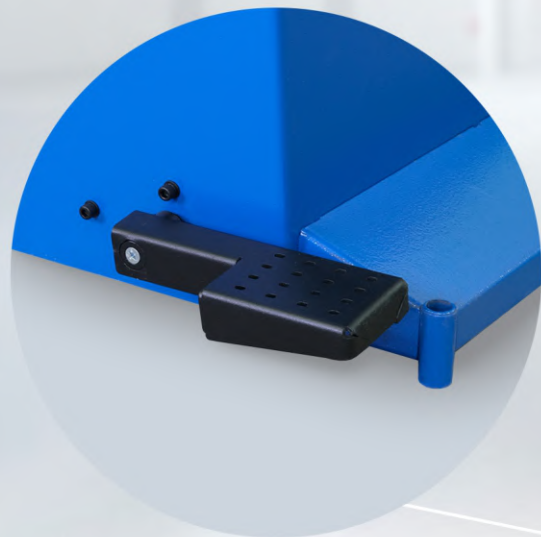

GELIOS (УЗ, ТЛУ)

НОВЫЙ GELIOS (УЗ, ТЛУ)

GELIOS (УЗ, ТЛУ), GELIOS (УЗ)

УЛУЧШЕНА ЭРГОНОМИКА РАБОЧЕГО СТОЛА

- УВЕЛИЧЕНА ПЛОЩАДЬ НА 30%
- ГЛУБОКИЕ ЯЧЕЙКИ ВМЕЩАЮТ СТАНДАРТНУЮ УПАКОВКУ ГРУЗОВ - ЦЕЛИКОМ
- ВСЕ АКССУАРЫ СВОБОДНО РАЗМЕЩАЮТСЯ НА РАБОЧЕМ СТОЛЕ
- ДОБАВЛЕНА КРУГЛАЯ ЯЧЕЙКА ДЛЯ БУТЫЛКИ С ОБЕЗЖИРИВАТЕЛЕМ
- ПОВЫШЕНА ПРОЧНОСТЬ РАБОЧЕГО СТОЛА

ЛУЧШИЙ ДОСТУП ВНУТРЬ КОЛЕСА

- ВАЛ СТАНКА СМЕЩЕН БЛИЖЕ К ОПЕРАТОРУ
- СОХРАНЕН БОЛЬШОЙ ВЫЛЕТ ВАЛА - 284 ММ
- НАКЛОН КОРПУСА УПРОЩАЕТ РАБОТУ С КОЛЕСОМ В ПОЛОЖЕНИИ «6 ЧАСОВ»

НОВЫЙ GELIOS (УЗ, ТЛУ)

GELIOS (УЗ, ТЛУ), GELIOS (УЗ)

НОВАЯ СИСТЕМА ХРАНЕНИЯ АКСЕССУАРОВ

4 ДЕРЖАТЕЛЯ ДЛЯ АКСЕССУАРОВ

НОВЫЙ GELIOS (УЗ, ТЛУ)

GELIOS (УЗ, ТЛУ), GELIOS (УЗ)

УДОБНАЯ РАБОТА С БЫСТРОСЪЕМНОЙ ГАЙКОЙ

- УПРАВЛЯЕМОЕ ПЕДАЛЬЮ ВРАЩЕНИЕ ВАЛА ДЛЯ ЛЕГКОЙ ЗАТЯЖКИ И СНЯТИЯ БЫСТРОСЪЕМНОЙ ГАЙКИ
- СНИЖЕННАЯ НАГРУЗКА НА МАСТЕРА
- РОСТ ПРОИЗВОДИТЕЛЬНОСТИ В СЕЗОН
- ПОВЫШЕНИЕ КАЧЕСТВА ЦЕНТРОВКИ ПРИ УСТАНОВКЕ КОЛЕСА

- НАДЕЖНЫЙ И ПРОСТОЙ В ОБСЛУЖИВАНИИ УЗЕЛ
- БЫСТРЫЙ ОТКЛИК НА НАЖАТИЕ

GELIOS (УЗ, ТЛУ)

УДОБНО РАБОТАТЬ ОПЕРАТОРУ

НОВЫЙ ЭРГОНОМИЧНЫЙ ДИЗАЙН КОРПУСА И ВЕРХНЕЙ КРЫШКИ ПОВЫШАЕТ УДОБСТВО РАБОТЫ СО СТАНКОМ

- УПРОЩЕН ДОСТУП К ДАЛЬНИМ ЯЧЕЙКАМ РАБОЧЕГО СТОЛА
- ПУЛЬТ УПРАВЛЕНИЯ БЛИЖЕ К ОПЕРАТОРУ
- УДОБНО РАБОТАТЬ СТОЯ ВПЛОТНУЮ К СТАНКУ БЛАГОДАря НАКЛОННОЙ ПЕРЕДНЕЙ СТЕНКЕ