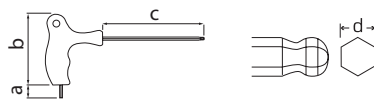

Klucz sześciokątny typu, „T” z kulką, długi

Opis produktu

Precyzyjny klucz sześciokątny długi o przekroju sześciokąta, wykonany został z najwyższej jakości stali stopowej S2, gwarantując maksymalną wytrzymałość oraz odporność na odkształcenia. Dzięki kulistemu zakończeniu świetnie sprawdzi się w odkręcaniu oraz przykręcaniu śrub pod dużym kątem nachylenia. Niezbędny w pracach warsztatowych oraz remontowo-budowlanych czy w każdym gospodarstwie domowym.

Charakterystyka

- wykonany z najwyższej jakości stali stopowej S2, co gwarantuje maksymalną wytrzymałość;
- odporny na odkształcenia;
- wydłużony profil, wykorzystując efekt dźwigni, pozwala na pracę ze zwiększoną siłą;
- ball-end – kuliste zakończenie ułatwia stosowanie klucza przy kącie nachylenia do 30°, co jest szczególnie istotne podczas prac w miejscach o ograniczonym dostępie;
- zastosowanie uchwytu w kształcie litery T zapewnia wygodny i pewny uchwyt.

Dane techniczne

HÖGERT	Barcode	a (mm)	b (mm)	c (mm)	d (mm)	Box	Quantity
HT1W852	5902801335907	13,5	56	75	2,5	40	400
HT1W853	5902801336140	13,5	56	75	3	40	400
HT1W854	5902801336539	13,5	75	100	4	40	400
HT1W855	5902801336652	17,5	75,6	150	5	20	200
HT1W856	5902801336683	17,5	75,6	150	6	20	200
HT1W857	5902801336720	17,5	75,6	150	7	10	100
HT1W858	5902801336737	21,5	97,6	200	8	10	80
HT1W859	5902801336751	21,5	97,6	200	10	10	40