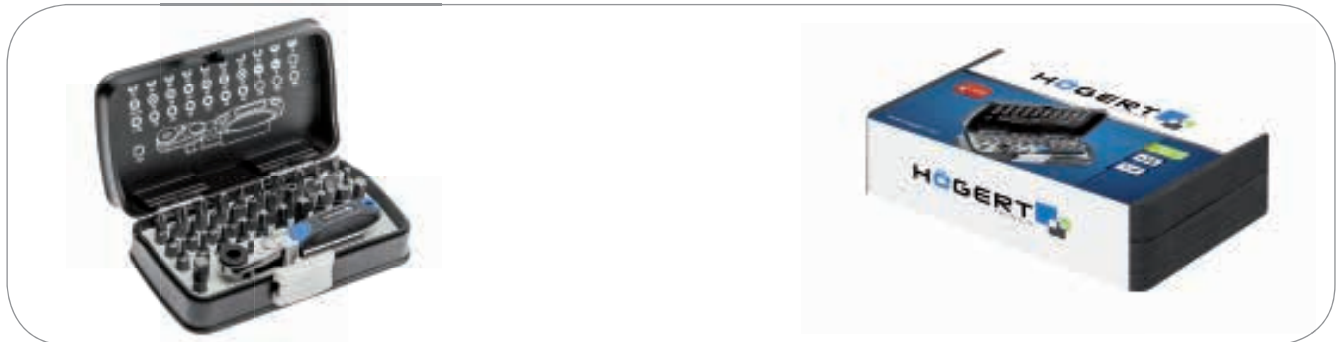

### Zestaw końcówek 1/4", 33 szt.

#### Opis produktu

Zestaw akcesoriów i końcówek stosowanych w sieciowych oraz akumulatorowych wiertarko- wkrętarkach oraz wkrętarkach udarowych.

#### Charakterystyka

- końcówki wkrętakowe trwałe, wykonane z wysokogatunkowej stali stopowej S2
- specjalistyczne wyprofilowanie SLIM umożliwia dostęp do trudno dostępnych wkrętów
- mechanizm zapadkowy grzechotki z 52 zębami
- zapakowane w wygodną walizkę

#### Zestaw zawiera:

- ⊖ 3/ 4/ 5/ 6
  - ⊕ PH1/ PH2 x 2/ PH3
  - ⊕ PZ1/ PZ2 x 2/ PZ3
  - H3/ H4/ H5/ H6
  - T10/ T15/ T20/ T25/ T27/ T30/ T40
  - ⊗ T10/ T15/ T20/ T25/ T27/ T30/ T40/ T27/ T30/ T40
- Adapter do nasadek  
Uchwyt magnetyczny